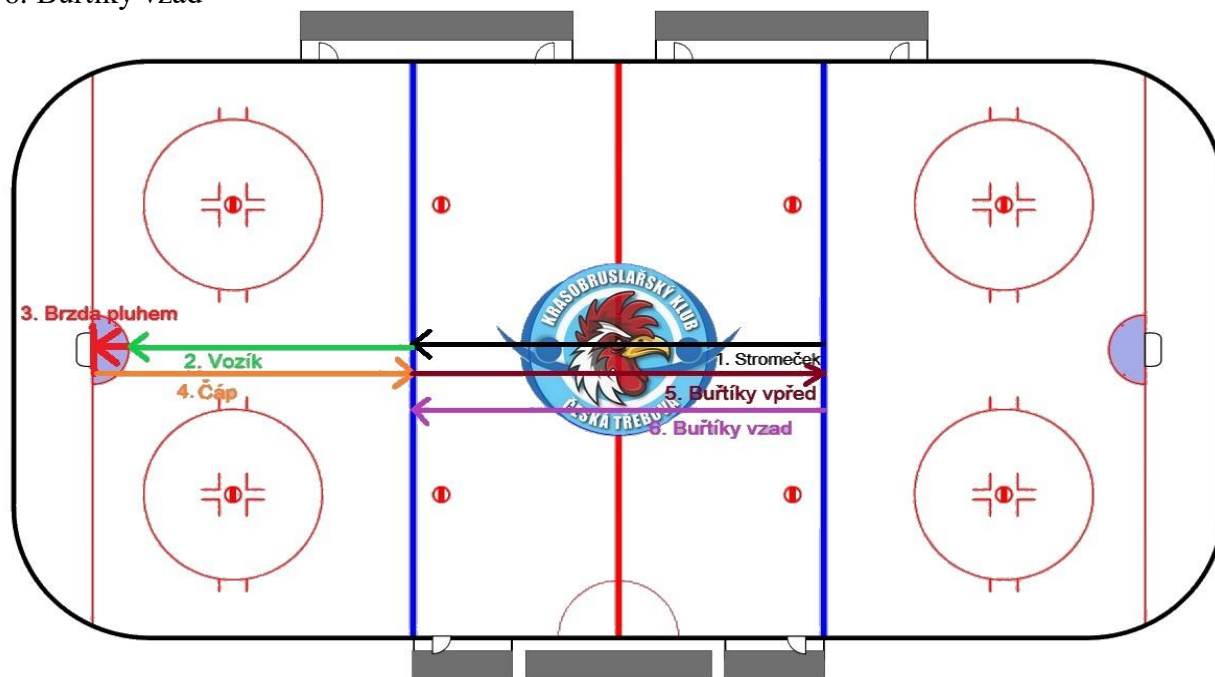

Příprava (nar. po 1.7. 2013 a mladší)

1. Stromeček vpřed
2. Vozík (jízda na jedné noze nebo na obou nohách ve dřepu)
3. Brzda pluhem
4. Stromeček + čáp
5. Buřtíky vpřed
6. Buřtíky vzad

Chlapci se mohou hlásit do všech kategorií Brusličky a přípravy.

Hodnocení: v systému OBO.

Startují: Závodníci, jejichž účast byla potvrzena pořadatelem. V případě velkého počtu přihlášených závodníků do některé vypsané kategorie si pořadatel vyhrazuje právo upravit počet soutěžících. Rovněž si pořadatel vyhrazuje právo na zrušení kategorie při nízkém počtu závodníků.

Podmínky účasti: Předložení průkazu pojištěnce. Potvrzení pořadatelem o přijetí do závodu. Za platnost lékařské prohlídky a souhlasu se zpracováním osobních údajů zodpovídá vysílající klub.

Hudební doprovod: Hudbu prosím zaslat e-mailem na adresu: hudba@kraso-ct.cz, v kopii na kkceskatrebova@seznam.cz ve formátu mp3 nejpozději do 29. 1. 2020 do 18,00 hodin. Označené jméno, příjmení, kategorie. Náhradní CD nebo USB s hudbou označené jménem závodníka, kategorií a klubem můžete předat při prezenci.